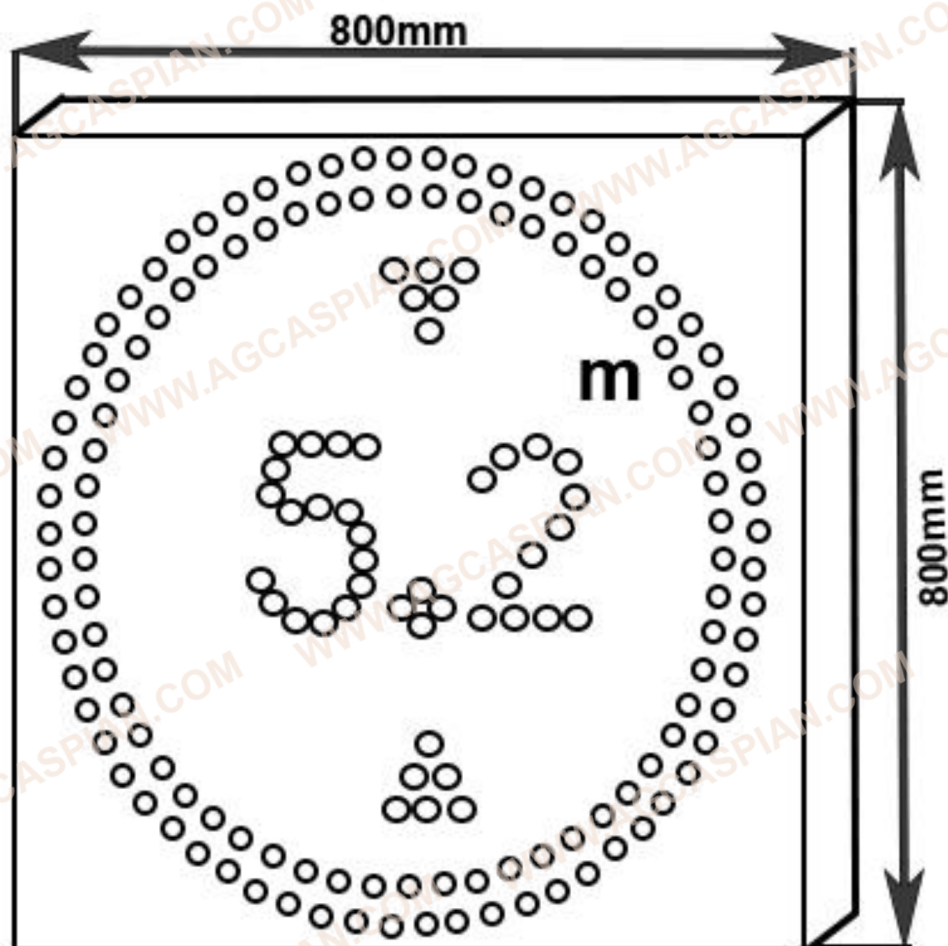

شمای فنی سیم کشی

کنترل محلی و کنترل از راه دور:

کافیست، سیم های خروجی تابلو را به برق ورودی موجود متصل نمایید.

شمای فنی محصول